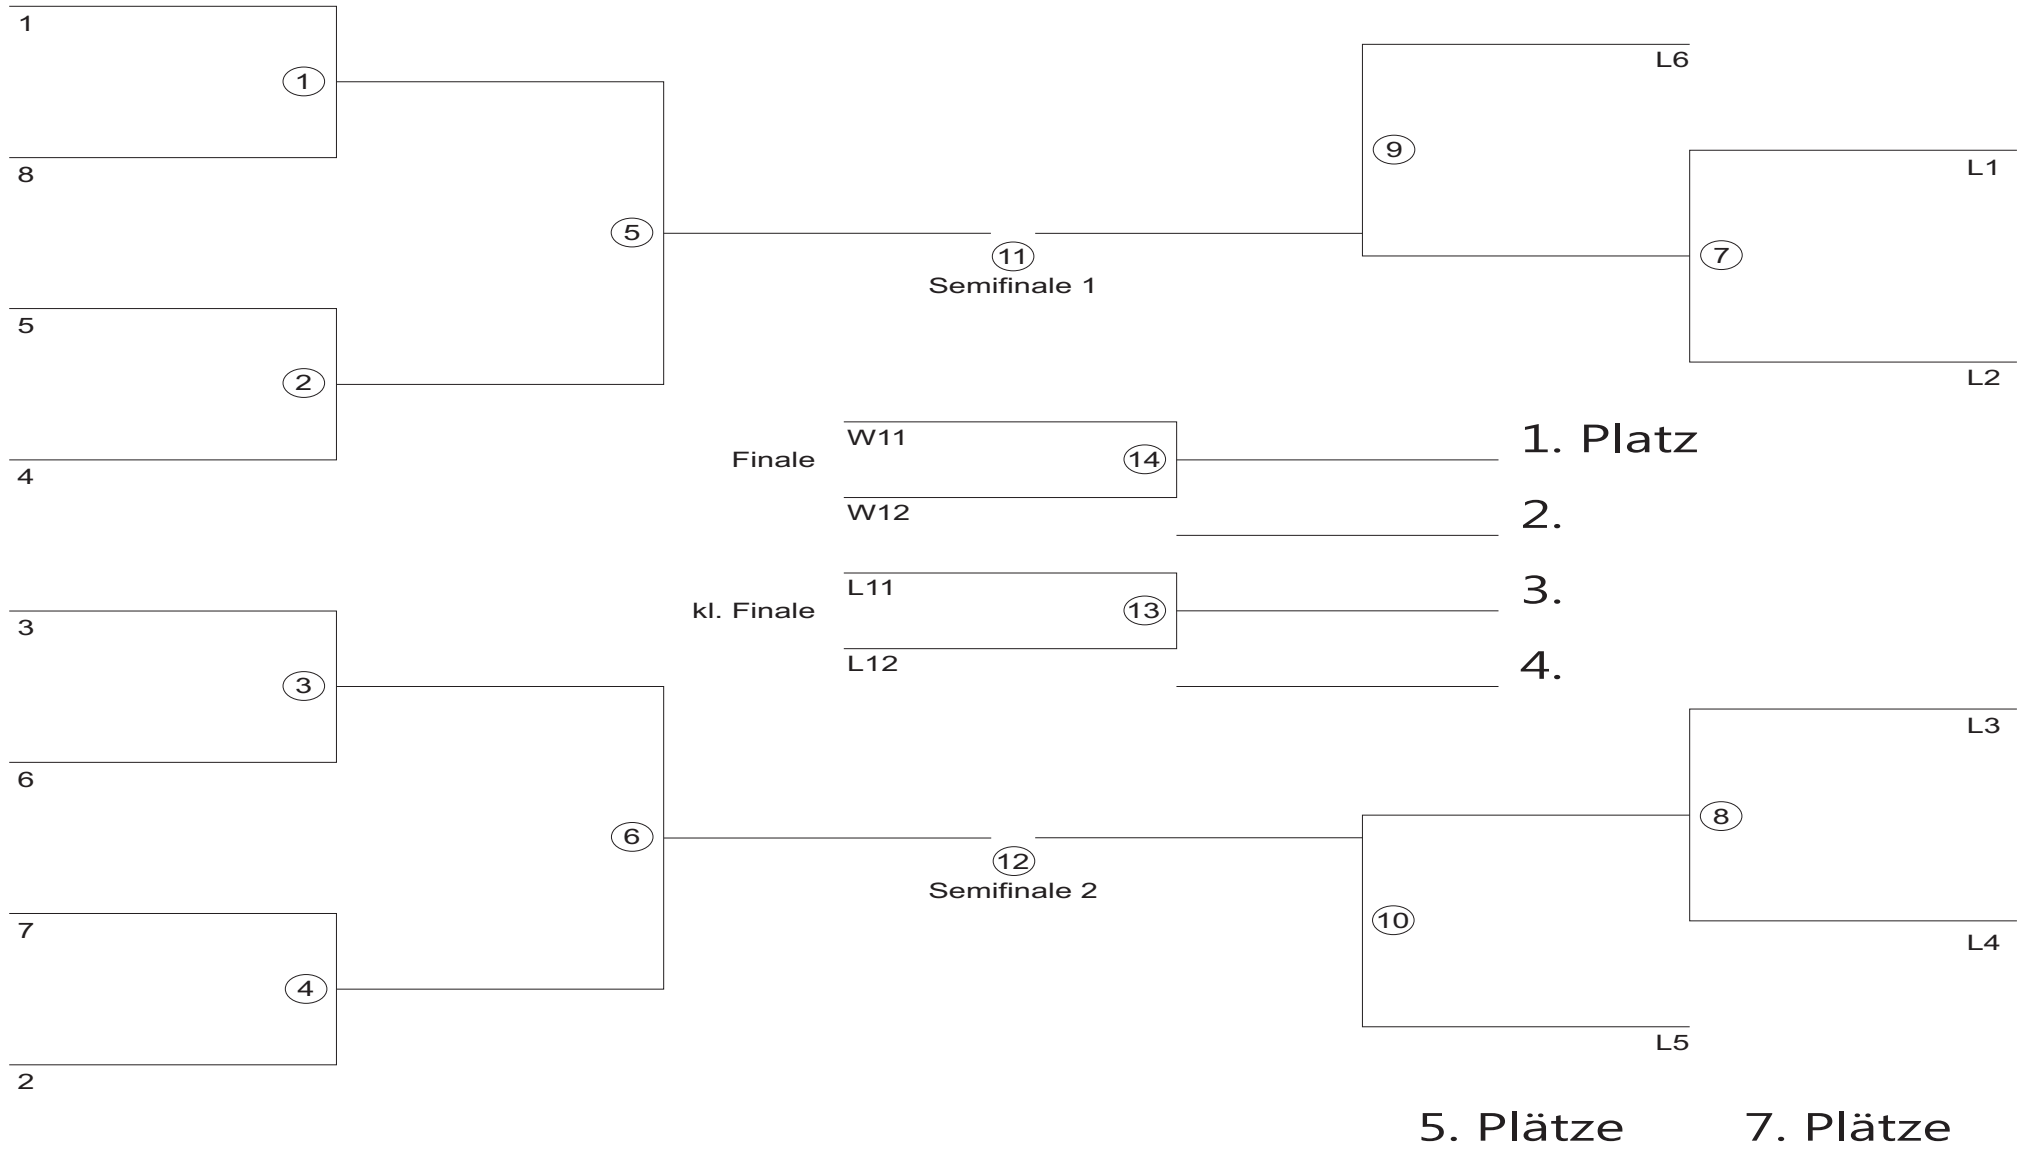

Doppel-k.o.-System - 8 Teams

Organisation: Startreihenfolge nach Spielstärke (1. - 8.) oder ausgelost

Rundenanzahl: 4 Plätze 6 Runden
2 Plätze 7 Runden