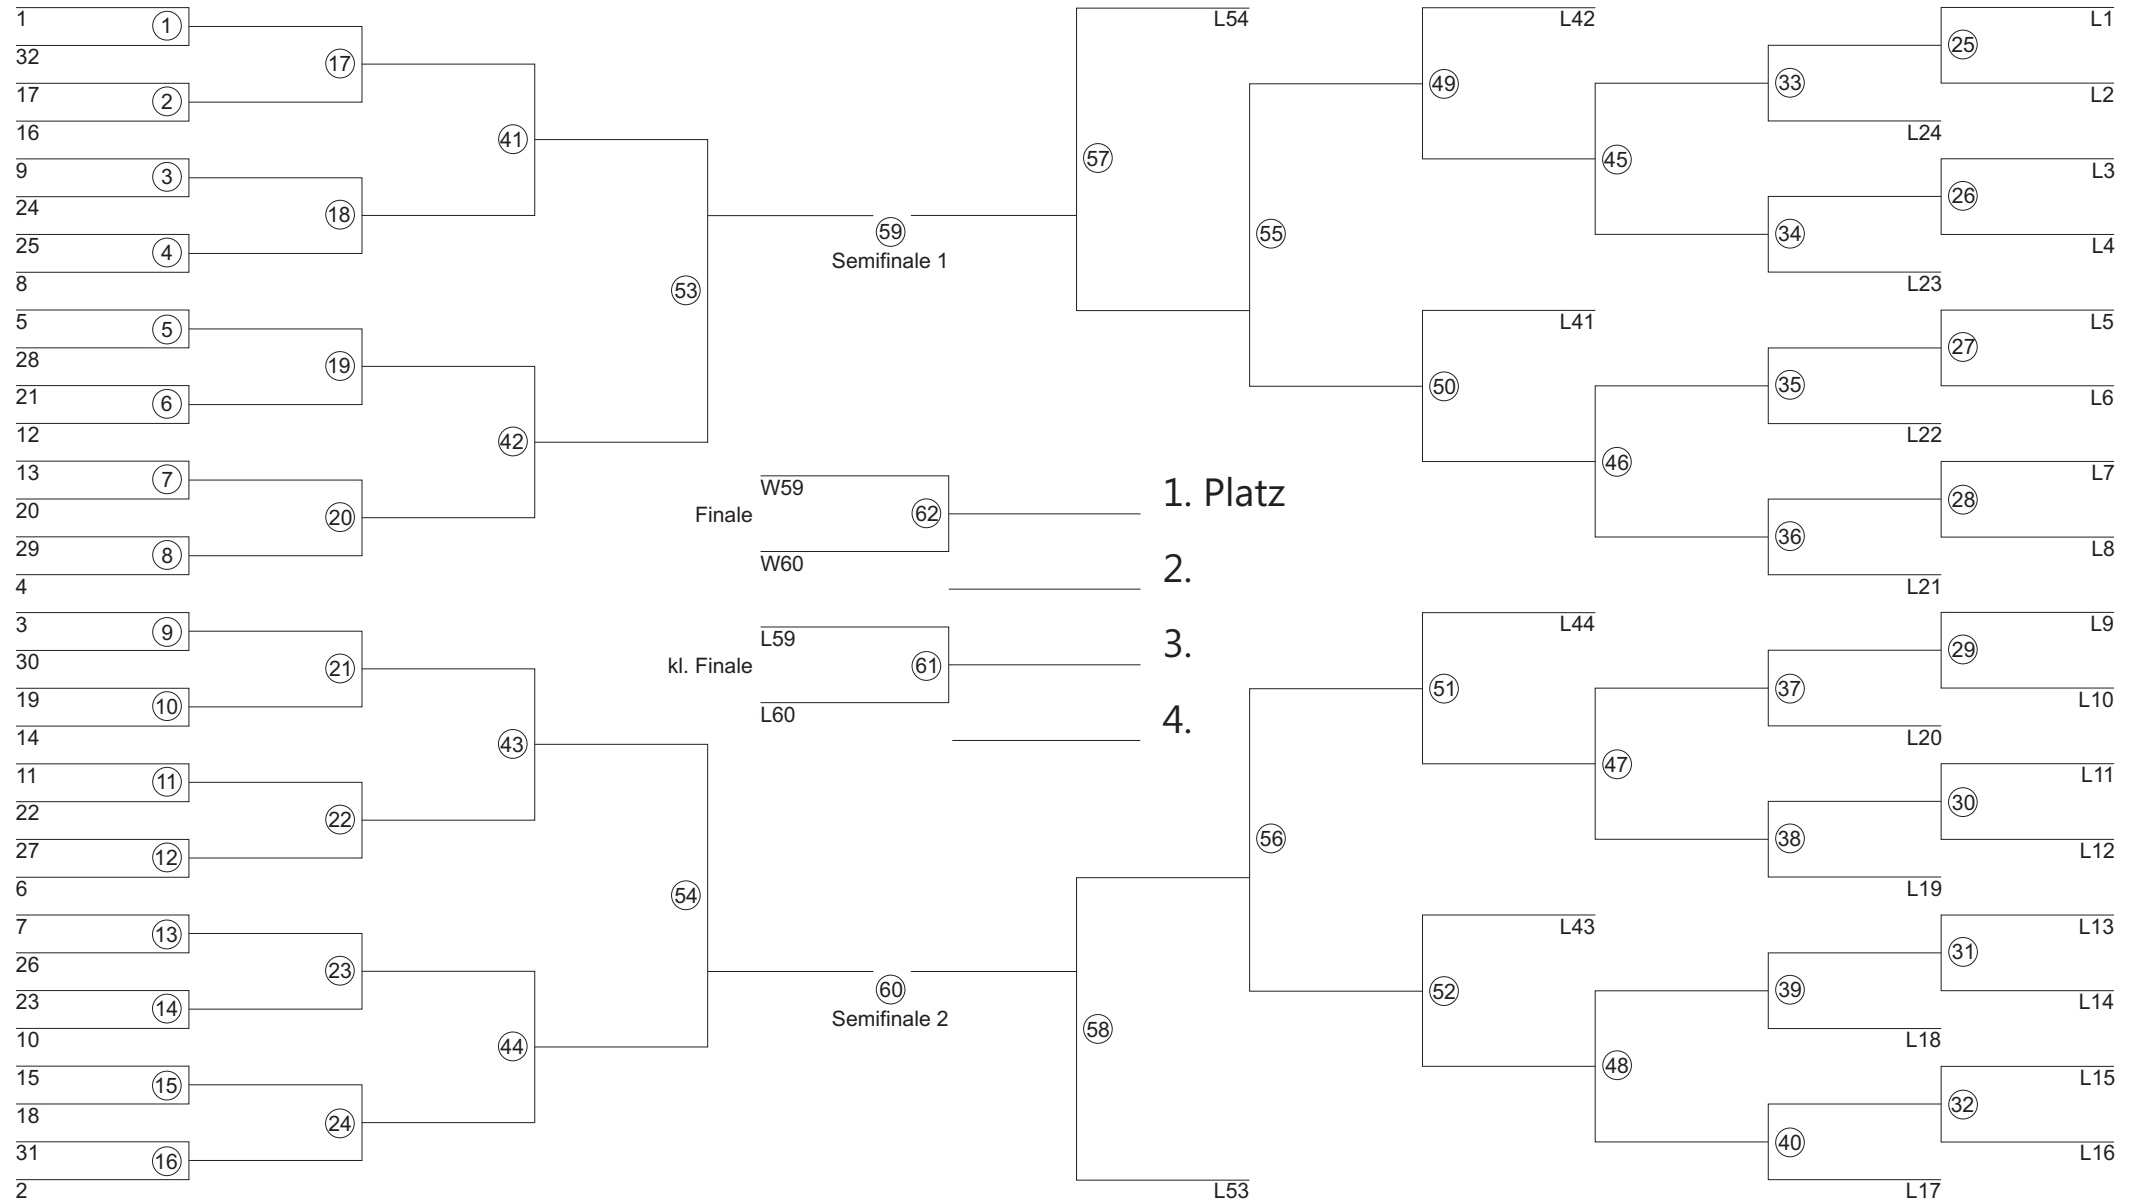

Doppel-k.o.-System - 32 Teams

Organisation: Startreihenfolge nach Spielstärke (1. - 32.) oder ausgelost

Rundenanzahl: 8 Plätze 11 Runden
4 Plätze 17 Runden

5. Plätze 7. Plätze 9. Plätze 13. Plätze 17. Plätze 25. Plätze