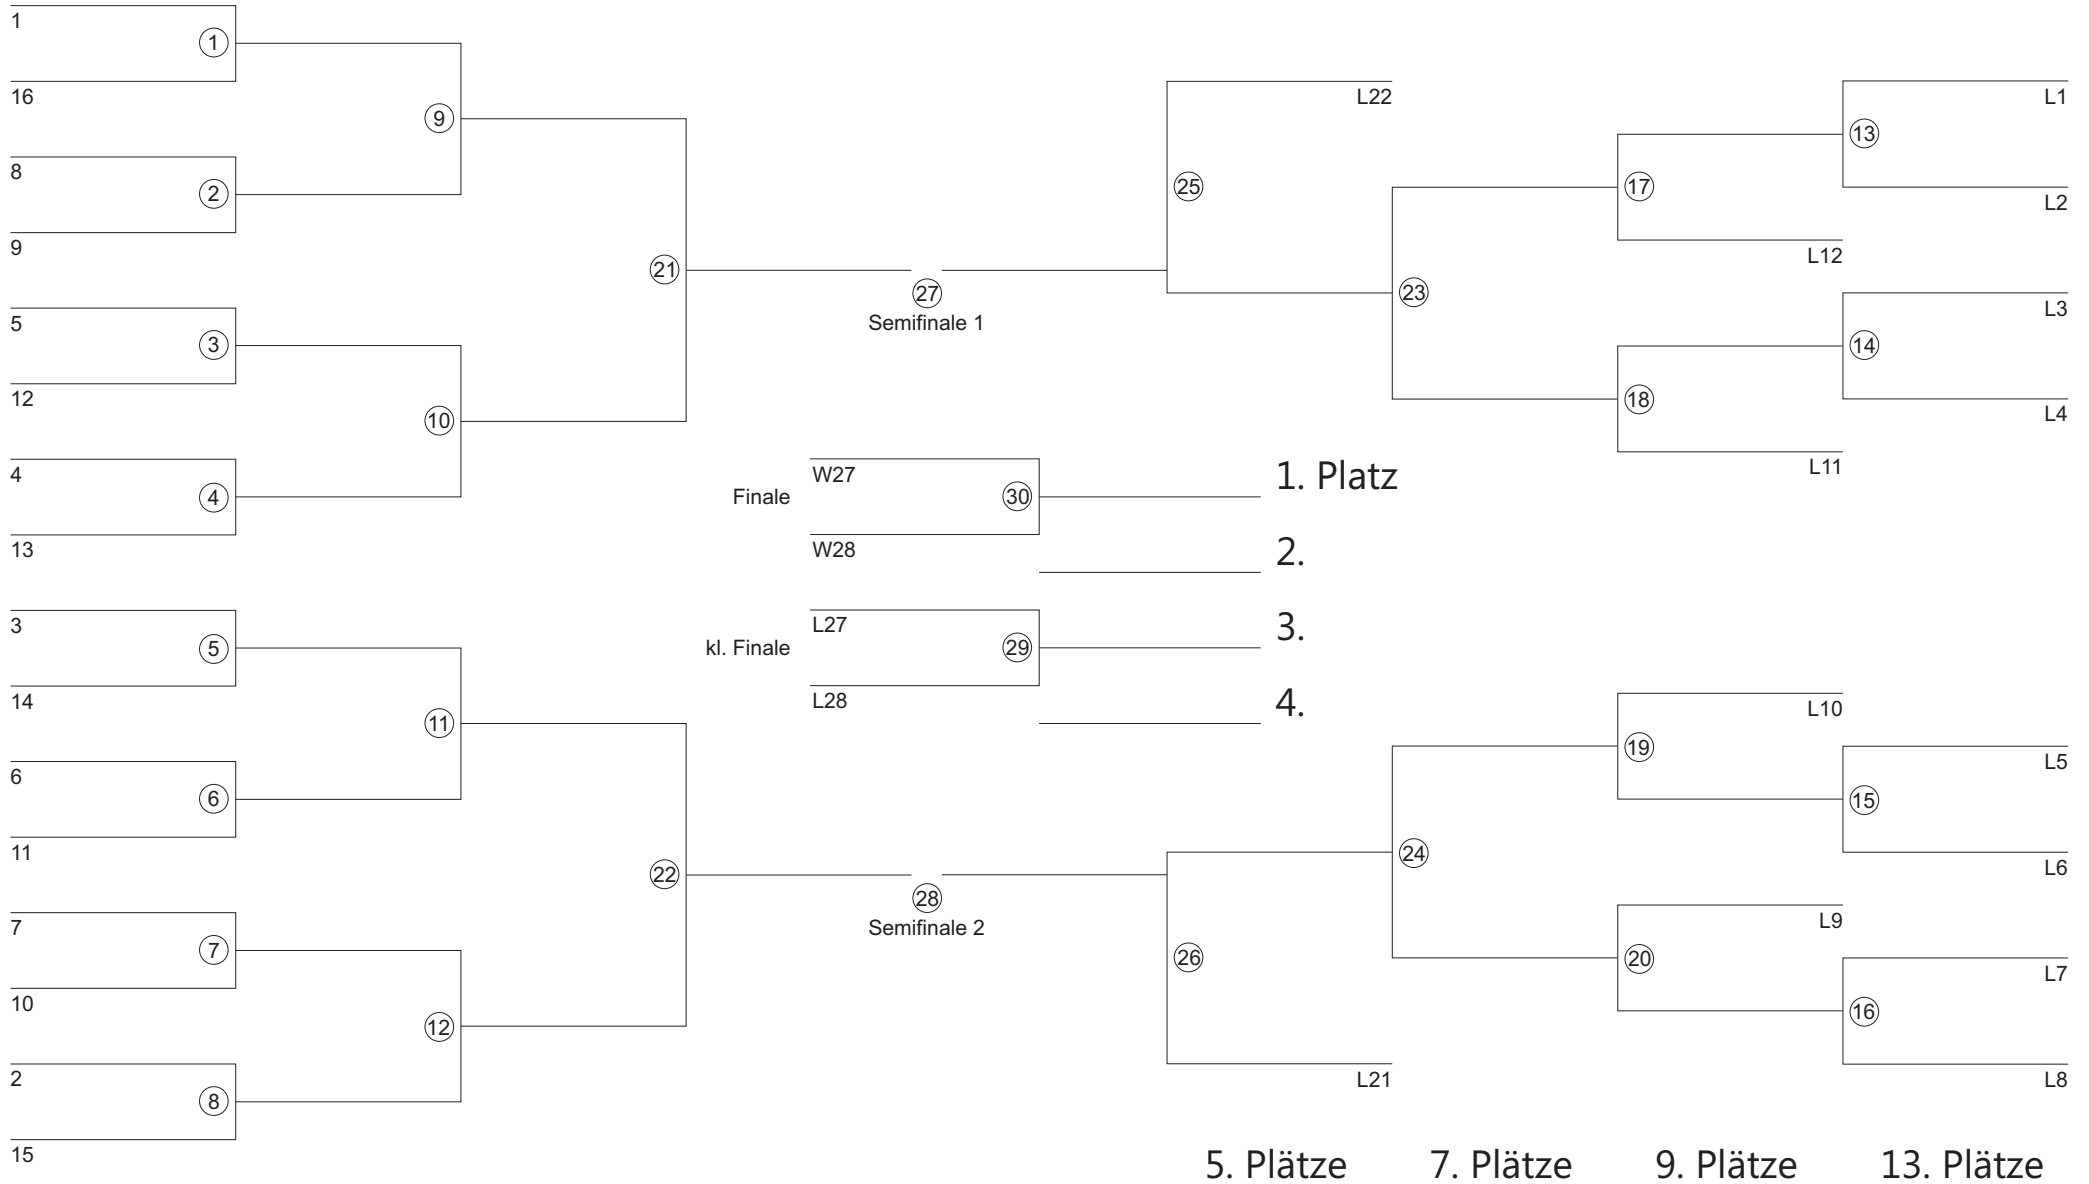

Doppel-k.o.-System - 16 Teams

Organisation: Startreihenfolge nach Spielstärke (1. - 16.) oder ausgelost

Rundenanzahl: 8 Plätze 7 Runden
 4 Plätze 9 Runden
 2 Plätze ...15 Runden